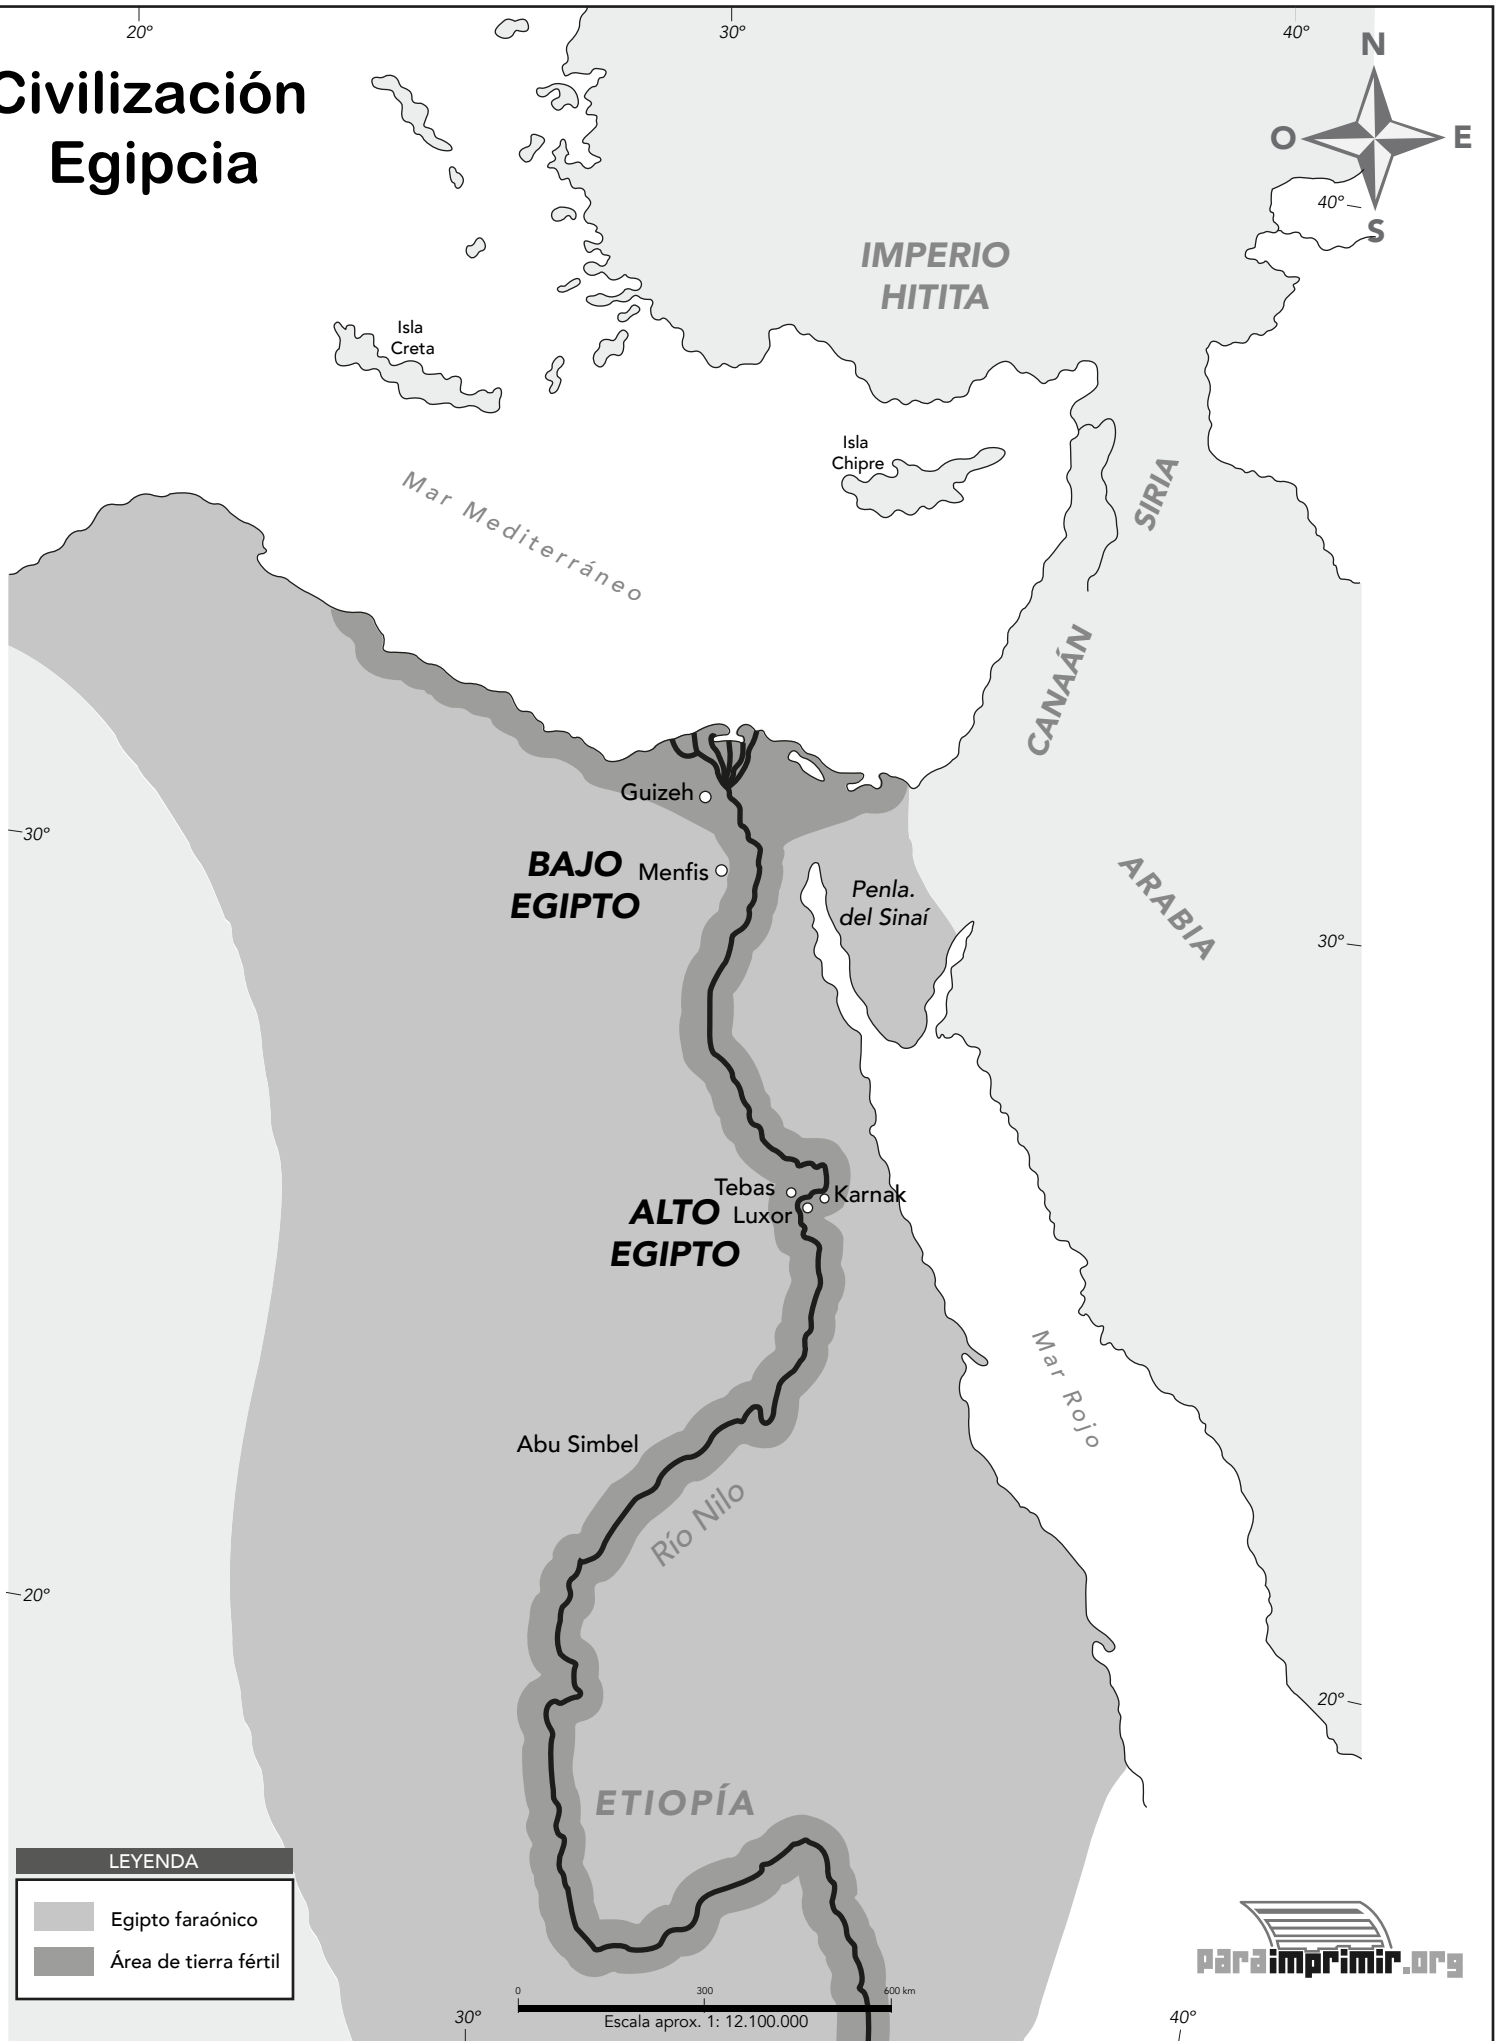

Civilización Egipcia

LEYENDA

- Egipto faraónico
- Área de tierra fértil

0 300 600 km
Escala aprox. 1: 12.100.000